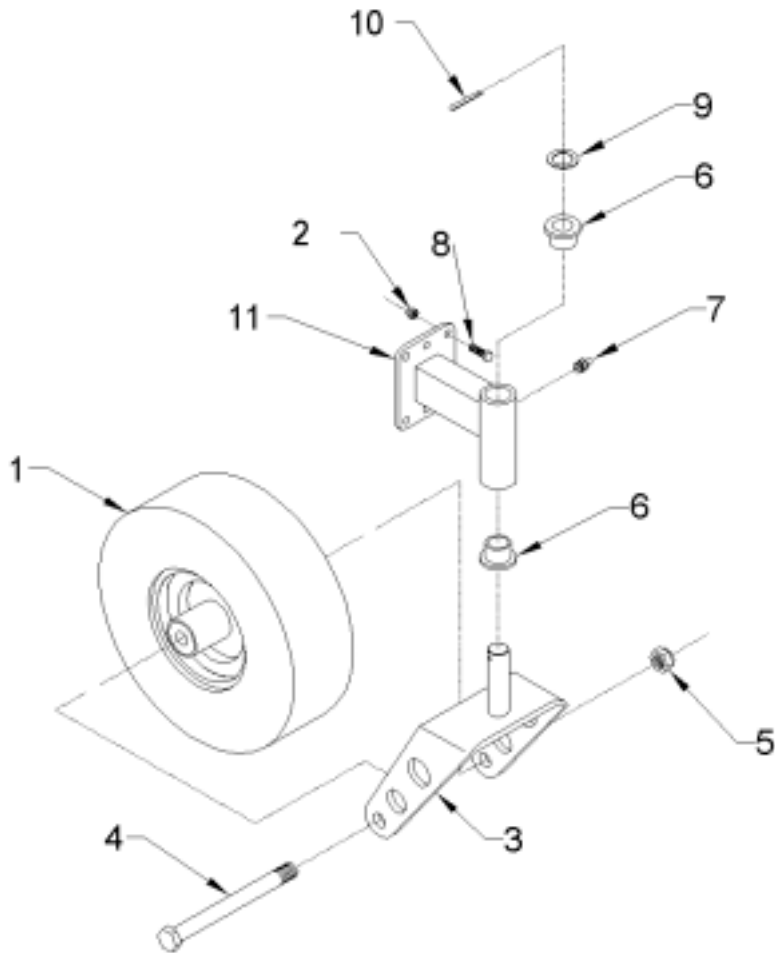

36" Super Surfer Caster

Ref. No.	Part No.	Description	Qty.
1	D18405	Caster Wheel Assembly	1
2	D14010	3/8" - 16 Nylon Nut	6
3	D15372	Caster Yoke	1
4	D14070	1/2"-13 X 6-1/2" HHCS	1
5	D14045	1/2"-13 Nut	1
6	D18076	Caster Bushing	2
7	D18058	Zerk Fitting	1
8	D14013	3/8" - 16 X 1" H.H.C.S.	6
9	D14245	1" Flat Washer (optional)	1
10	D14075	Cotter Pin	1
11	D15369	Caster Support	1
NS-12	D18419	Caster Rim, 11" tire	1
NS-13	D13332	Caster Tube, inserted into Rim	1