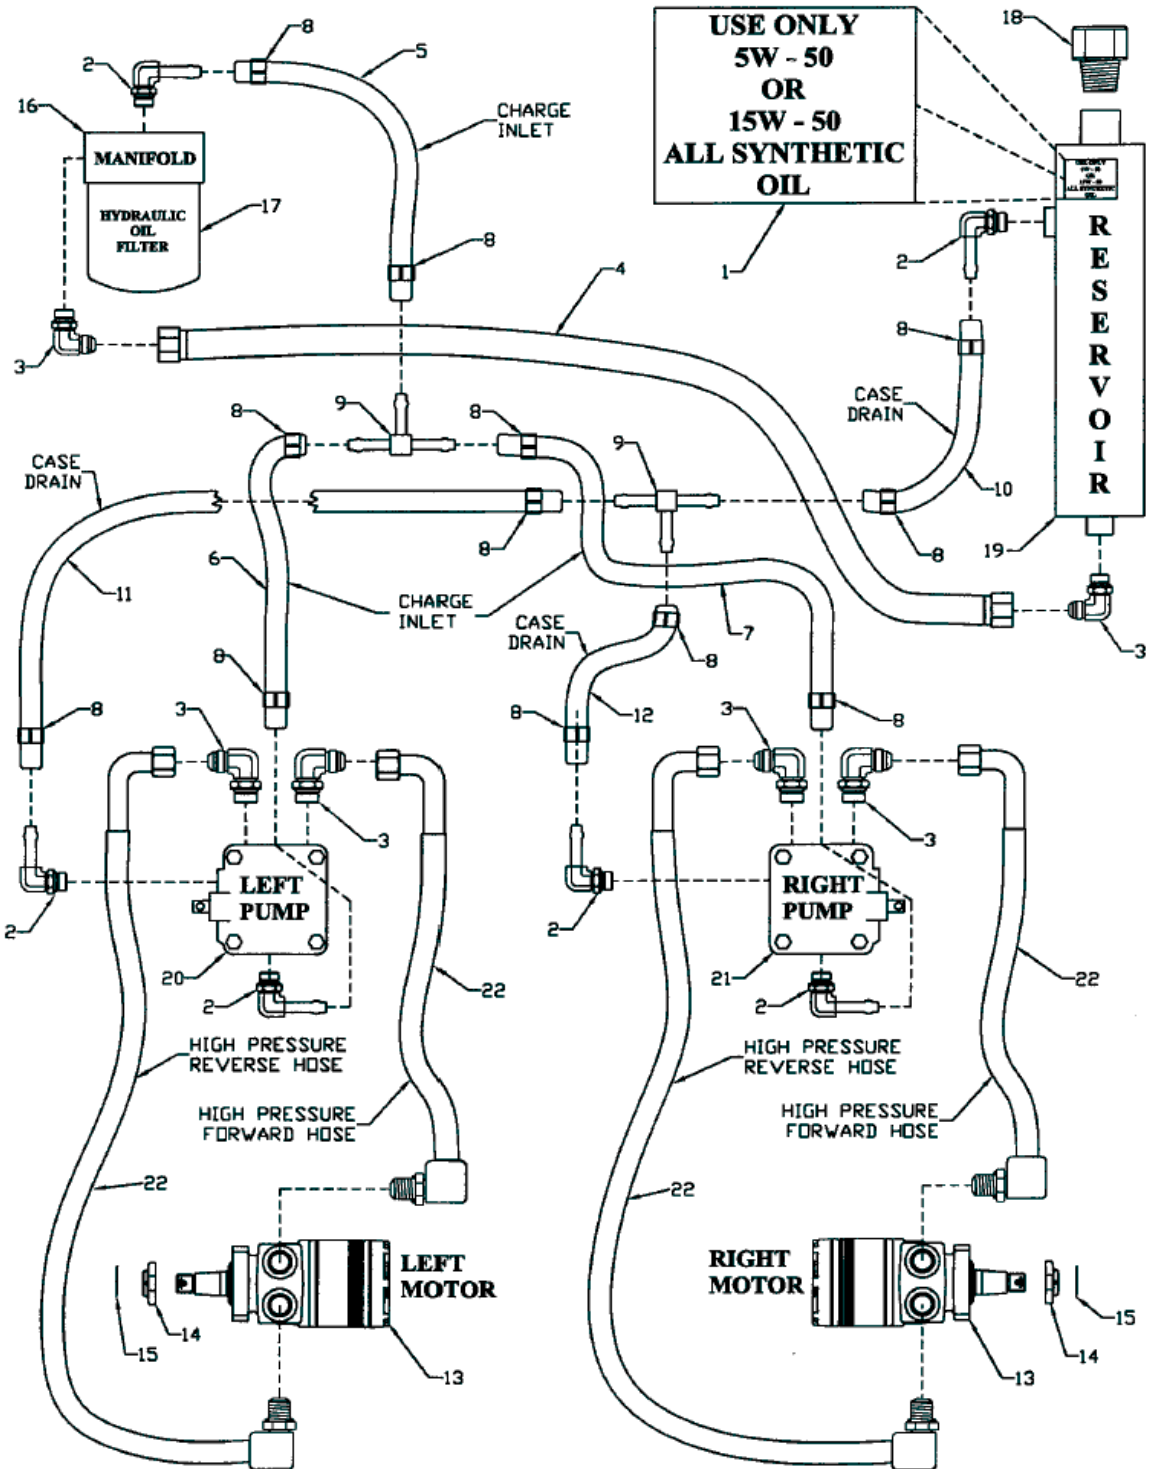

36" Super Surfer Hydraulics

36" Super Surfer Hydraulics

Ref. No.	Part No.	Description	Qty.
1	D18023	Hydraulic Oil Usage Decal	1
2	D24028	90 Degree fitting w/O-ring, w/3/8" Stem	6
3	D14196	90 Degree fitting w/O-ring	6
4	D18011	Hose (reservoir to manifold)	1
5	NA	Hose (9-1/4" Charge Inlet)	1
6	D28074	Hose (7" Charge Inlet)	1
7	NA	Hose (11" Charge Inlet)	1
8	D18379	Hose Clamp	12
9	D28079	T-Fitting (beaded)	2
10	NA	Hose (15" Case return)	1
11	D28233	Hose (4" Case return)	1
12	NA	Hose (8" Case return)	1
13	D18311	LH and RH Wheel Motor	2
14	D14193	Case nut/ Wheel Motor	2
15	D14194	Cotter Pin 1/8" Wheel motor	2
16	D28059	Hydrostatic Oil Filter Manifold	1
17	D18094	Hydrostatic Oil Filter	1
18	D18333	Vented Reservoir Cap	1
19	D15378	Hydrostatic Oil Reservoir	1
20	D18313	LH Hydrostatic pump/BDP-10A-403	1
21	D18312	RH Hydrostatic pump/BDP-10A-303	1
22	D18394	Hi Pressure Hose w/Nylogard Sleeve	4