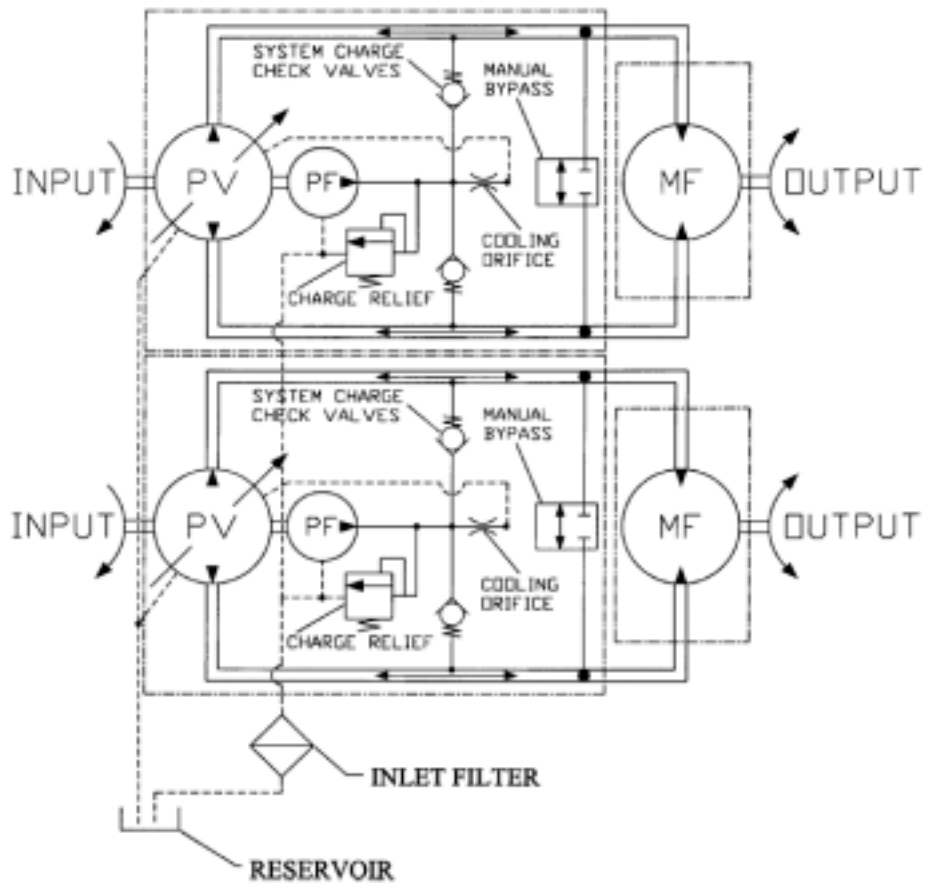

36" Super Surfer Hydraulics

Ref. No.	Part No.	Description	Qty.
1	D18023	Hydraulic Oil Usage Decal	1
2	D24028	90 Degree fitting w/O-ring, w/3/8" Stem	6
3	D14196	90 Degree fitting w/O-ring	6
4	D18011	Hose (reservoir to manifold)	1
5	NA	Hose (9-1/4" Charge Inlet)	1
6	D28074	Hose (7" Charge Inlet)	1
7	NA	Hose (11" Charge Inlet)	1
8	D18379	Hose Clamp	12
9	D28079	T-Fitting (beaded)	2
10	NA	Hose (15" Case return)	1
11	D28233	Hose (4" Case return)	1
12	NA	Hose (8" Case return)	1
13	D18311	LH and RH Wheel Motor	2
14	D14193	Case nut/ Wheel Motor	2
15	D14194	Cotter Pin 1/8" Wheel motor	2
16	D28059	Hydrostatic Oil Filter Manifold	1
17	D18094	Hydrostatic Oil Filter	1
18	D18333	Vented Reservoir Cap	1
19	D15378	Hydrostatic Oil Reservoir	1
20	D18313	LH Hydrostatic pump/BDP-10A-403	1
21	D18312	RH Hydrostatic pump/BDP-10A-303	1
22	D18394	Hi Pressure Hose w/Nylogard Sleeve	4

Hydraulic System Schematic