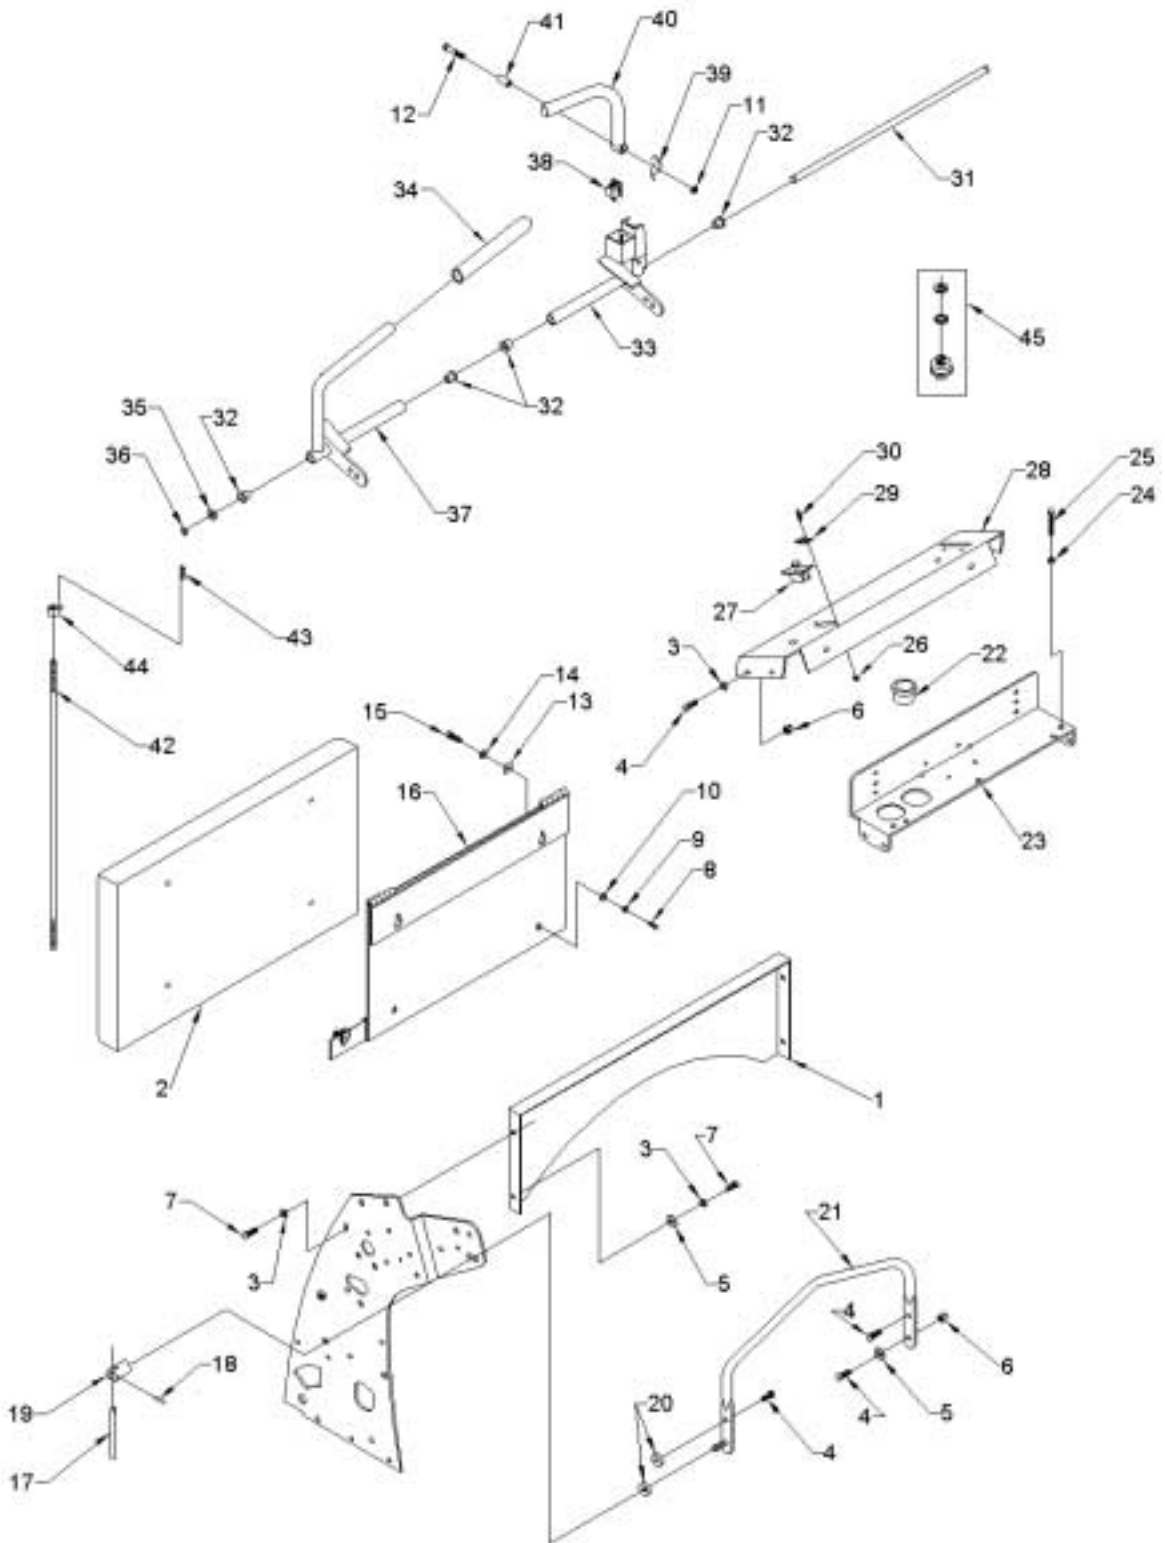

36" Super Surfer Controls

36" Super Surfer Controls

Ref. No.	Part No.	Description	Qty.	Ref. No.	Part No.	Description	Qty.
1	D15405	Thigh Plate	1	24	D24007	1/4"-20 Hex. Nut	2
2	D18409	Thigh Cushion	1	25	D14133	1/4"-20 X 2" H.H.C.S.	2
3	D14121	3/8" Spring Lock Washer	8	26	D24021	#8 Nylon Nut	2
4	D14013	3/8"-16 X 1" H.H.C.S.	2	27	D38005	Blade Switch	1
5	D14046	3/8" Flat Washer	2	28	D12450	Console	1
6	D14010	3/8"-16 Nylon Nut	7	29	D12106	Switch Tab	2
7	D14011	3/8"-16 X 3/4" H.H.C.S.	4	30	D24020	#8 Machine Screw	2
8	D14127	1/4-20 X 3/4" H.H.C.S.	4	31	D13011	Pivot Rod	1
9	D14210	1/4" Spring Lock Washer	4	32	D18013	Pivot Bushing	4
10	D14211	1/4" Flat Washer	4	33	D15386	L.H. Handle Mount	1
11	D14081	5/16"-18 Nylon Nut	1	34	D18093	11" Grip	2
12	D14148	5/16"-18 X 1-3/4" H.H.C.S.	1	35	D14105	1/2" Flat Washer	2
13	D14114	5/16" Flat Washer	2	36	D14109	1/2" Retaining Ring	2
14	D14206	5/16" Spring Lock Washer	2	37	D15385	R.H. Drive Lever	1
15	D14145	5/16"-18 X 1 H.H.C.S.	2	38	D18335	N.O./N.O. Switch	1
16	D15381	Hinged Plate	1	39	D38003	Spring	1
17	D13309	Lock Lever	1	40	D35094	L.H. Drive Lever	1
18	D14244	5/32" X 1" Roll Pin	1	41	D33004	Bushing	1
19	D13308	Base, Lock Lever	1	42	D13029	Pump Control Rod	2
20	D14204	Washer	2	43	D14006	#203 Hairpin	2
21	D18069	Stationary Handle	1	44	D13028	Swivel	2
22	D18109	Hour Meter	1	45	D18090	Ignition Switch Man. Start	1
23	D15420	Handle Brace	1	45	D18091	Ignition Switch Elec. Start	1