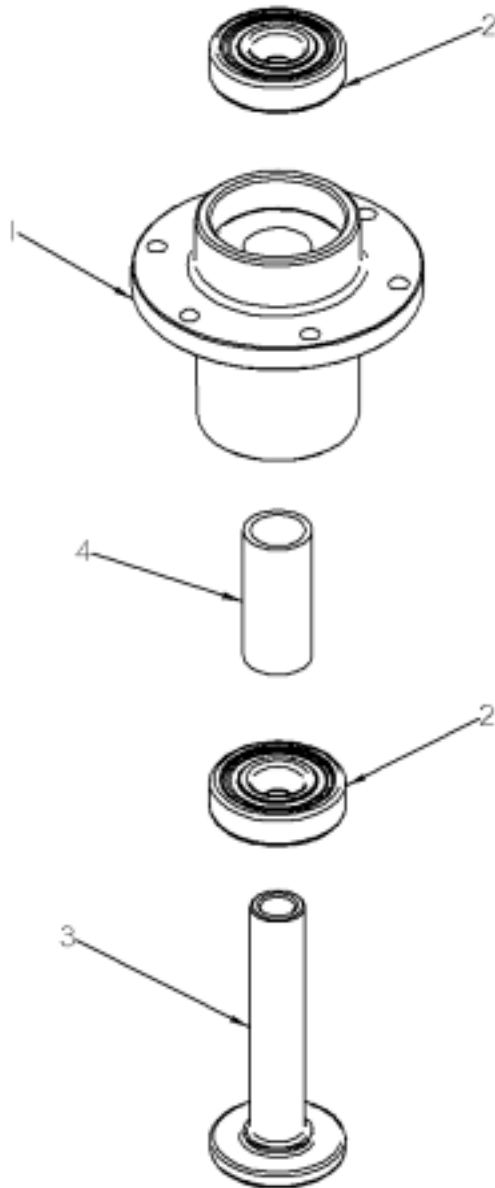

36" Super Surfer Deck Spindle

Ref. No.	Part No.	Description	Qty.
1	D11000	Cutter Housing Casting	1
2	D18045	Bearing 6305	2
3	D18048	Spindle Shaft	1
4	D18033	Bearing Spacer	1