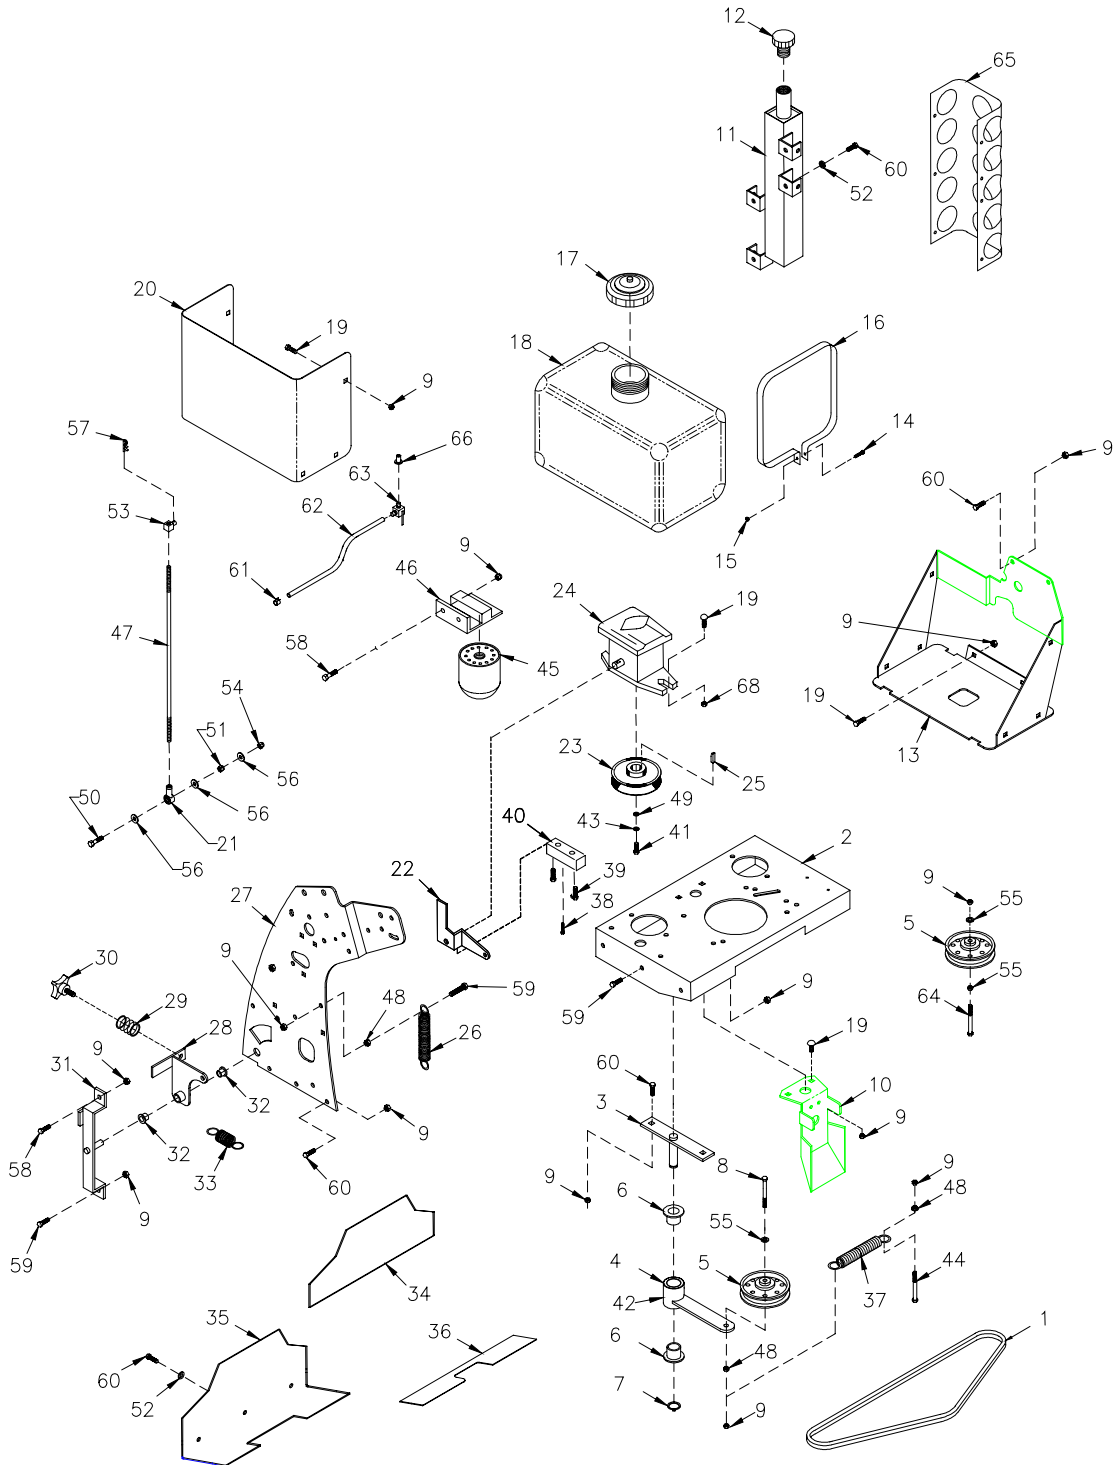

36 "Super Surfer Rear Deck

36 Super Surfer Rear Deck

Ref. No.	Part No.	Description	Qty.	Ref. No.	Part No.	Description	Qty.
1	D18388	Engine-Pump Belt	1	33	D38024	Reverse Springs	2
2	D15402	Rear Deck	1	34	D18417	Heat Reflector, Top	1
3	D15394	Idler Base Weld	1	35	D12460	Foot Guard	1
4	D15395	Idler Arm Weldment	1	36	D18418	Heat Reflector, Bottom	1
5	D18314	Idler Pulley	1	37	D18071	Idler Spring	1
6	D18403	Bushing	2	NS-38	D13353	LH Pump Block	1
7	D14303	Retaining Ring, 3/4"	1	39	D13336	RH Pump Block	1
8	D14265	3/8-16 x 2 1/2" Tap Bolt	1	40	D14281	Roll Pin	2
9	D14010	3/8-16 Nyloc Nut	39	41	D14213	Pump Bolt	2
10	D15354	Clutch Bracket	1	42	D18058	Zerk Fitting	1
11	D15378	Oil Tank Weldment	1	43	D14210	1/4" Split Lock Washer	2
12	D18333	Oil Fill Breather	1	44	D14021	3/8-16 x 3" H.H.C.S.	1
13	D15379	Fuel Bracket	1	45	D18094	Oil Filter Only	1
14	D14133	1/4-20 x 2" H.H.C.S.	2	46	D18075	Oil Filter Assembly	1
15	D14044	1/4-20 Nyloc Nut	4	47	D13029	Pump Control Rod	2
16	D12507	Tank strap	2	48	D14009	3/8-16 Serr. Flange Nut	7
17	D18097	Fuel Cap	1	49	D14160	1/4" Heavy Washer	2
18	D18410	Fuel Tank, 4 gal.	1	50	D14148	5/16-18 X 1 3/4 H.H.C.S.	2
19	D14008	3/8-16 x 1 Carriage Bolt	14	51	D14205	5/16-18 Flange Nut	2
20	D12465	Tank Guard	1	52	D14121	3/8 Split Lock Washer	6
21	D18106	Swivel	2	53	D13028	Hydro Swivel	2
22a	D15399	R.H. Pump Arm	1	54	D14081	5/16-18 Nyloc Hex Nut	2
NS-22b	D15398	L.H. Pump Arm	1	55	D14046	3/8 Flat Washer	2
23	D18397	Pulley w/Set Screws	2	56	D14114	5/16 Flat Washer	6
24a	D18312	R.H Hydraulic Pump	1	57	D14006	Hairpin	2
—	—	BDP10A-303		58	D14015	3/8-16 X 1 1/2 H.H.C.S.	5
NS-24b	D18313	L.H Hydraulic Pump	1	59	D14014	3/8-16 X 1 1/4 H.H.C.S.	10
—	—	BDP10A-403		60	D14013	3/8-16 x 1" H.H.C.S.	17
25	D18067	Key, m5 x m28	2	61	D14103	Hose Clamp	2
26	D18072	Spring	2	62	D38015	Fuel Line	1
27	D15403	R.H. Side Support	1	63	D18098	Shut-Off Valve	1
NS-27b	D15404	L.H. Side Support	1	64	D14234	3/8-16 X 2 1/2 H.H.C.S.	1
28	D15324	R.H. Rear Dir Arm	1	65	D12467	Tank Guard	1
NS-28b	D15323	L.H. Rear Dir Arm	1	66	D18144	Grommet	1
29	D18074	Neutral Knob Spring	2	67a	D14264	1/4" - 28 X 1 1/4" H.H.C.S.	3
30	D18047	Neutral Adj. Knob	2	67b	D14283	1/4" - 28 X 3/4" H.H.C.S.	1
31	D15309	RH Outer Stop Brk't	1	68	D24013	3/8" Top Lock	4
NS-31b	D15327	LH Outer Stop Brk't	1				
32	D18013	Small Pivot Bushing	4