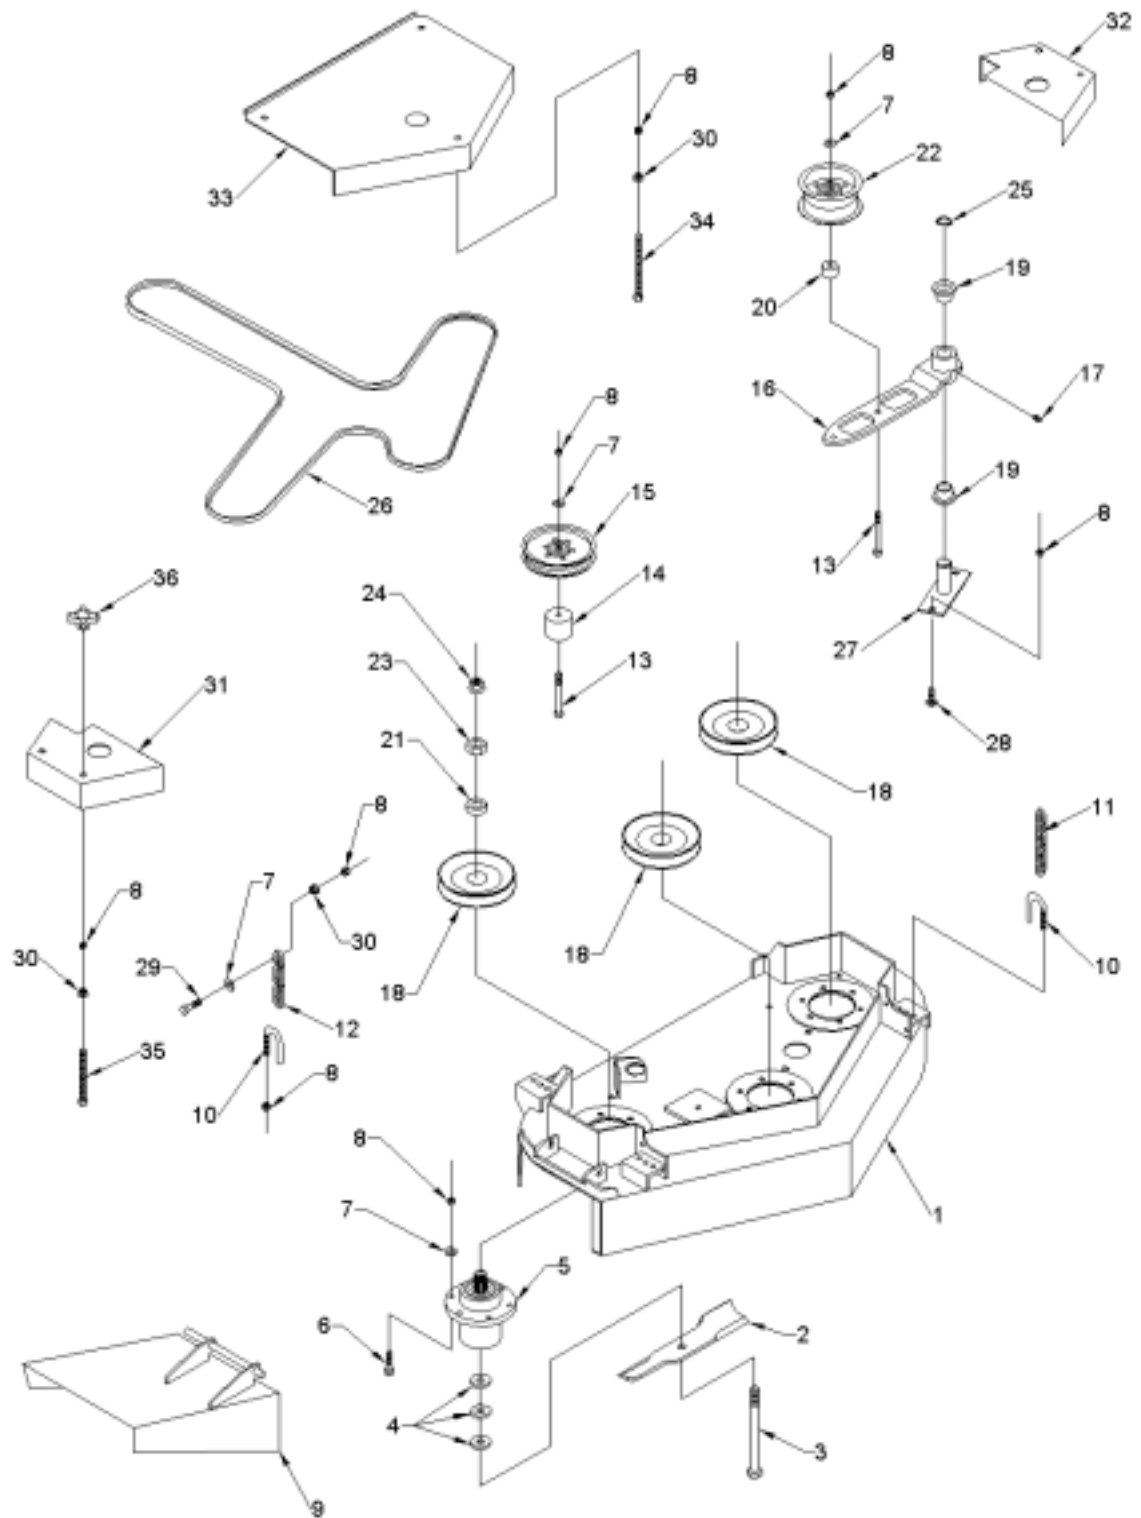

36" Super Surfer Deck

36" Super Surfer Deck

Ref. No.	Part No.	Description	Qty.	Ref. No.	Part No.	Description	Qty.
1	D15370	36" Cutting Deck	1	19	D18003	Bushing	2
2	D18406	Blade	3	20	D13321	Bushing	1
3	D14101	5/8"-18 X 7-1/2" H.H.C.S.	3	21	D13024	Spacer, Pulley	3
4	D18055	Washer, Blade	9	22	D28105	Idler Pulley	1
5	D18030	Spindle Assembly	3	23	D13055	7/8" Hex Nut	3
6	D14014	3/8"- 16 X 1-3/4" H.H.C.S.	18	24	D14282	5/8" - 18 Nut	3
7	D14046	3/8" Flat Washer	18	25	D14104	Retaining Ring	1
8	D14010	3/8"-16 Nylon Nut	34	26	D18007	Belt	1
9	D15418	Chute Deflector	1	27	D35100	Idler Mount	1
10	D13322	U-Bolt	4	28	D24011	3/8" - 16 X 1" Carriage Bolt	2
11	D18373	Chain, 6 link	3	29	D14015	3/8" - 16 X 1-1/2" H.H.C.S.	4
12	D28104	Chain, 5 link	1	30	D14009	3/8" - 16 Flange Nut	11
13	D14023	3/8"-16 X 3/1/2" H.H.C.S.	2	31	D15409	Belt Cover, R.H.	1
14	D23050	Spacer	1	32	D15410	Belt Cover, L.H.	1
15	D28050	Idler Pulley	1	33	D15408	Belt Cover, Center	1
16	D15384	Idler Arm	1	34	D14260	3/8"-16 X 5-1/2" Tap Bolt	3
17	D18205	Zerk Fitting	1	35	D14266	3/8"-16 X 4-1/2" Tap Bolt	4
18	D18408	Pulley	3	36	D18046	Knob	7